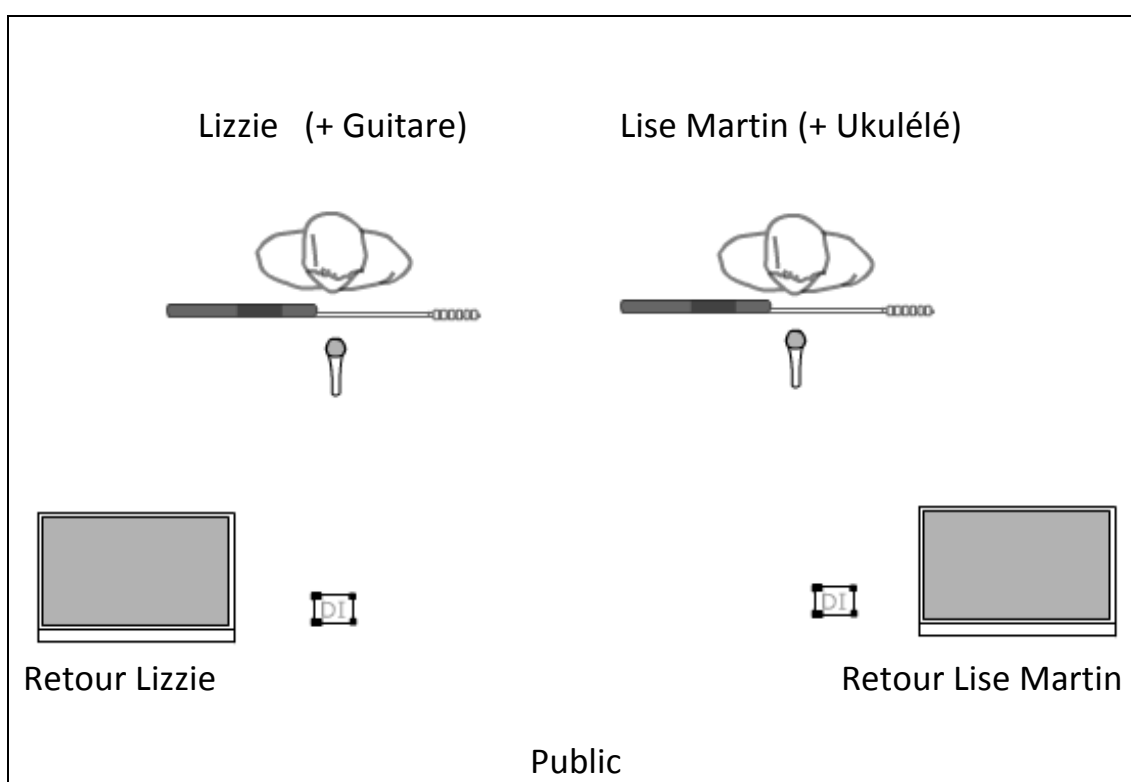

Contact technique : **Lizzie** – 0680370206

4. Rider :

-Nous sommes **2 musiciennes** sur la route.

-Intolérances alimentaires :

1 repas sans gluten ni produits laitiers de vache et 1 repas sans contrindications

-Si possible, prévoir **une petite bouteille d'eau par musicienne** sur scène

3. Le plateau :

Plan de scène :

(Dimensions plateau : 3 x 2m minimum)

Patch :

INSTRUMENT	MICRO	PIED
Voix Lizzie	Type SM58	Grand Perche
Guitare	DI	
Voix Lise	Type SM58	Grand Perche
Ukulélé	DI	